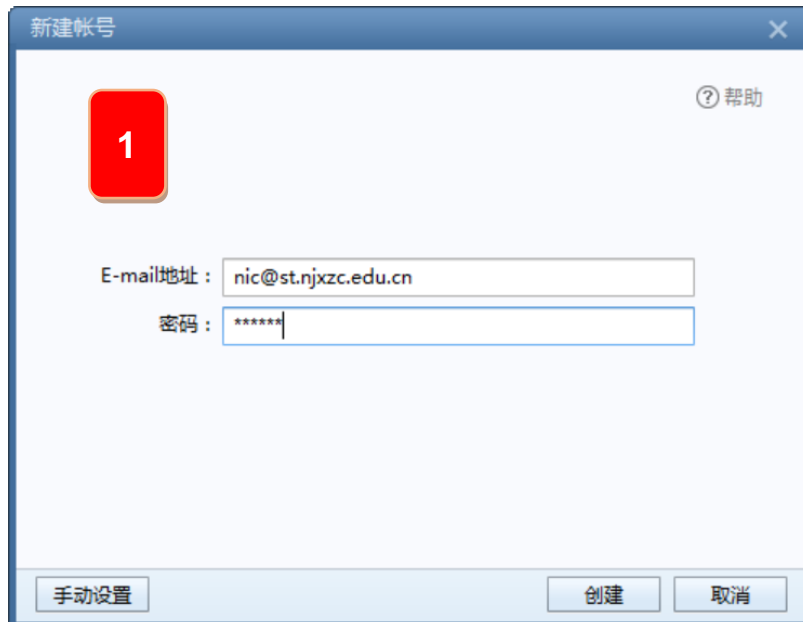

6.

POP IMAP

st.njztc.edu.cn

IMAP 充 SSL

foxmail